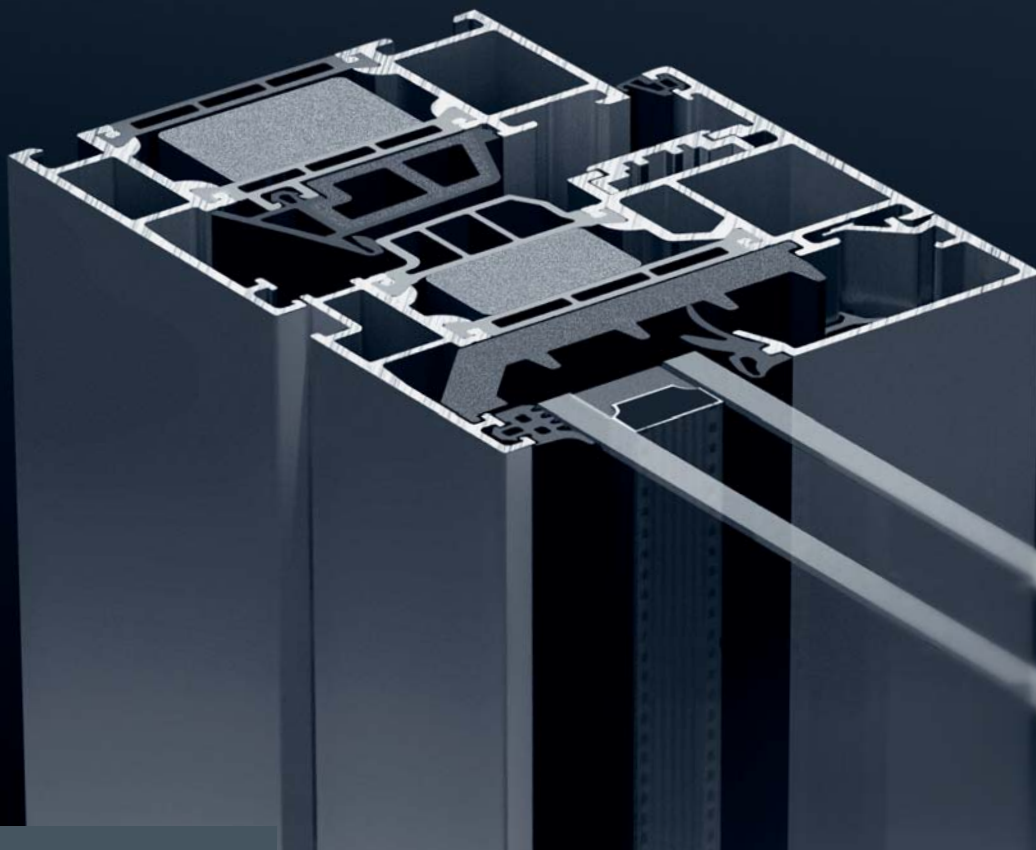

Schüco Ventana AWS 75

Schüco Window AWS 75

El sistema de ventanas de aluminio Schüco AWS 75.SI combina el excelente aislamiento térmico de las ventanas de PVC y madera con las ventajas únicas del aluminio: durabilidad, resistencia, vistas finas y un diseño variado en formatos grandes y luminosos. El sistema de ventanas, con una profundidad de marco de sólo 75 mm, tiene un campo de aplicación muy variado y puede combinarse perfectamente con la gama de puertas Schüco ADS.

The Schüco AWS 75.SI aluminium window system combines the excellent thermal insulation properties of PVC-U and timber windows with the unique advantages of aluminium: durability and stability, narrow face widths and a variety of designs – in large, transparent formats. With a basic depth of just 75 mm, this window system offers excellent versatility and can easily be combined with the Schüco range of doors ADS.

El nuevo estándar de aislamiento térmico para ventanas de aluminio
The new thermal insulation standard for aluminium windows

SCHÜCO

Ventana Schüco
AWS 75.SI
Schüco Window
AWS 75.SI

La optimización del sistema mejora el aislamiento térmico
Escala 1:2
System optimisation improves thermal insulation
Scale 1:2

Schüco Ventana AWS 75.SI Schüco Window AWS 75.SI

El nuevo estándar de aislamiento térmico para ventanas de aluminio:

- Excelente aislamiento térmico con una profundidad de marco de 75 mm: valores U_f de 0,9 hasta 1,6 W/m²K
- Zona aislante ampliada con pletinas aislantes y relleno de espuma
- Junta central optimizada fabricada por coextrusión
- Nuevo principio de aislamiento térmico en el galce
- Amplia gama de perfiles que incluye el sistema de diseño Schüco AWS 75 RL.SI
- Compatible con el programa de puertas Schüco ADS