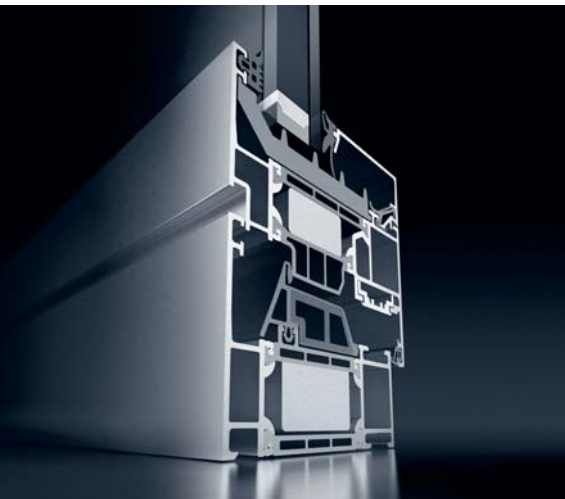

Ventana Schüco
AWS 75.SI
Schüco Window
AWS 75.SI